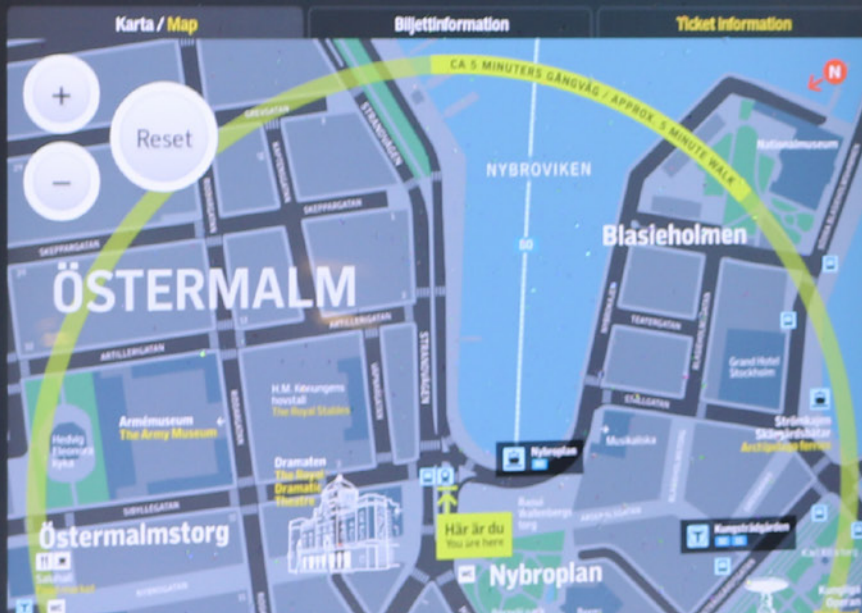

## Information

På den här skärmen kan du:

- Klicka på en avgång får att se hållplatser
- Scrolla i avgångslistan för att se fler
- Byta skala på kartan via knapparna
- Klicka på fliken för biljetthinformation
- Klicka på varningsikon för att se störningsinfo

With this screen you can:

- Click on a departure to see stops on route
- Scroll departure list to see more
- Change the map scale using the buttons
- Click the tab for ticketing information
- Click on warning icon for disruption info

### Båt Boat

80	Nacka Strand	15:55
80	Frihamnen	16:10
80	Nacka Strand	16:25

### Spårvagn Tram

7	Djurgården Waldemarsudde	Nu
7	T-Centralen	Nu
7	T-Centralen	5 min

OUTDOOR  
TFT LCD DISPLAYS

TELESTE